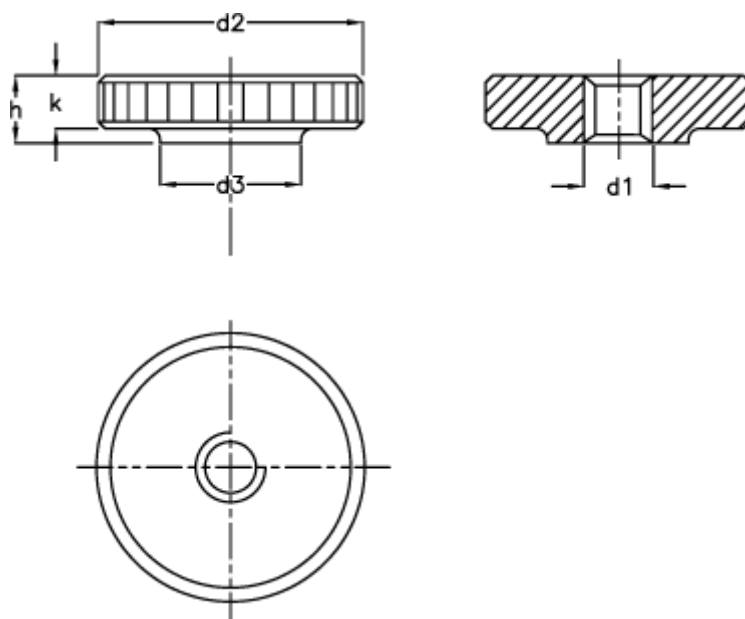

Varenummer: 20702505
Beskrivelse: E+G fingermøtrik
DIN 467-M3

Mål

d1 = M3
d2 = 12
d3 = 6
h = 3
K = 20.0